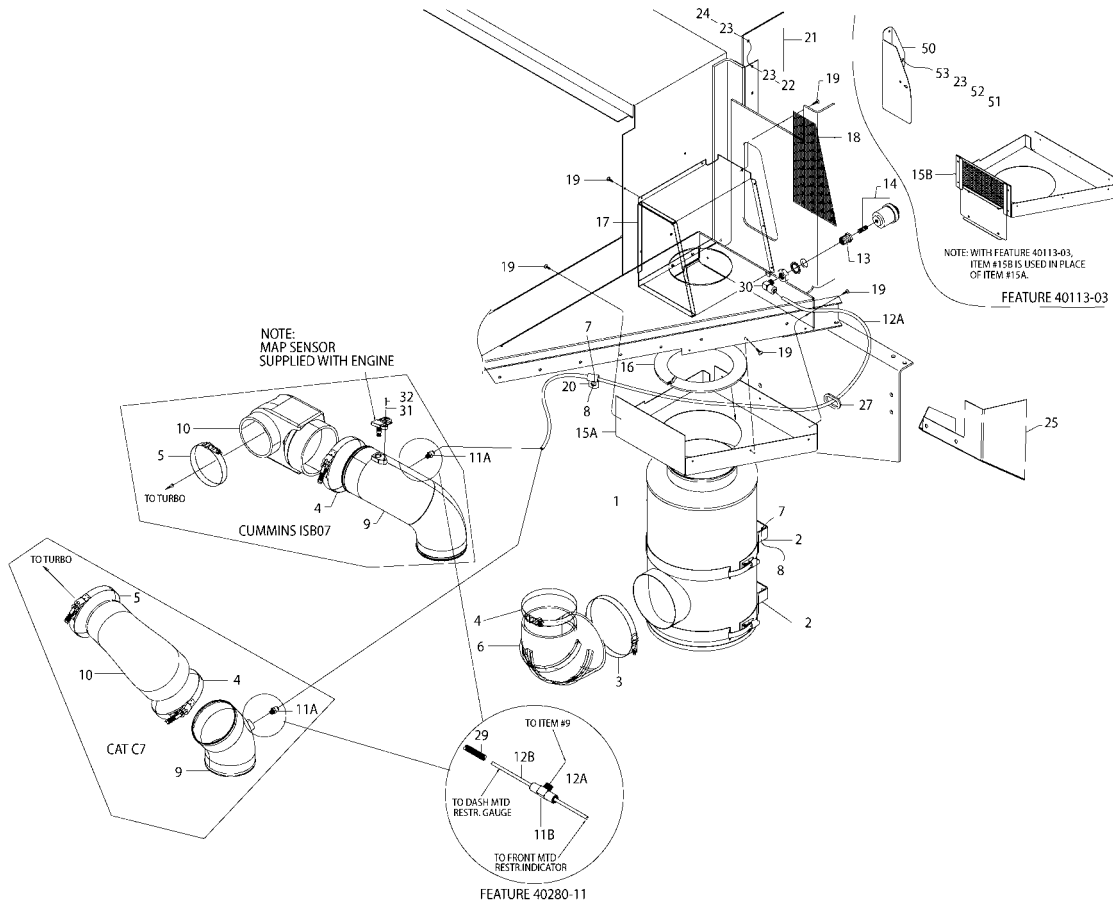

Models: **A3FE, C3FE**
AIR INTAKE
CUMMINS ISB07
BSN: **From CSN F0267140 (01/29/07)**

Key	PartNumber	Qty	Description	Comment