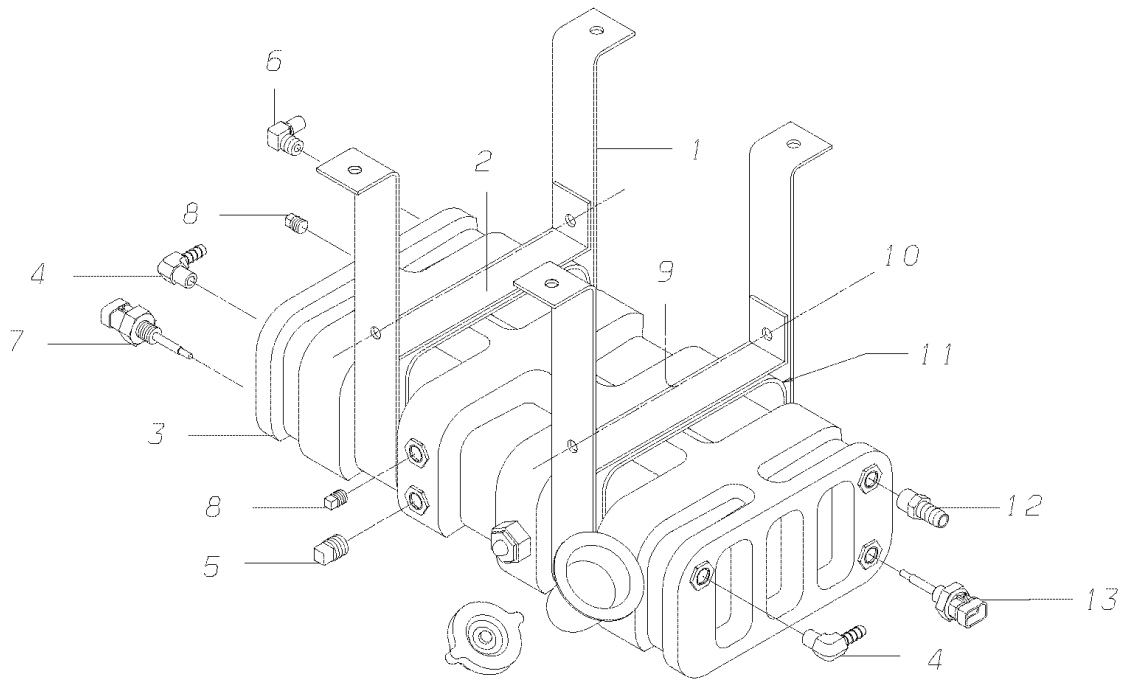

**Models:** A3RE  
DEAERATION TANK  
CUMMINS ISC 03, 05  
**With Features:** FEATURE 40184-8, -09, -10

Key	PartNumber	Qty	Description	Comment
-----	------------	-----	-------------	---------

**Models:** **A3RE**  
**DEAERATION TANK**  
**CUMMINS ISC 03, 05**