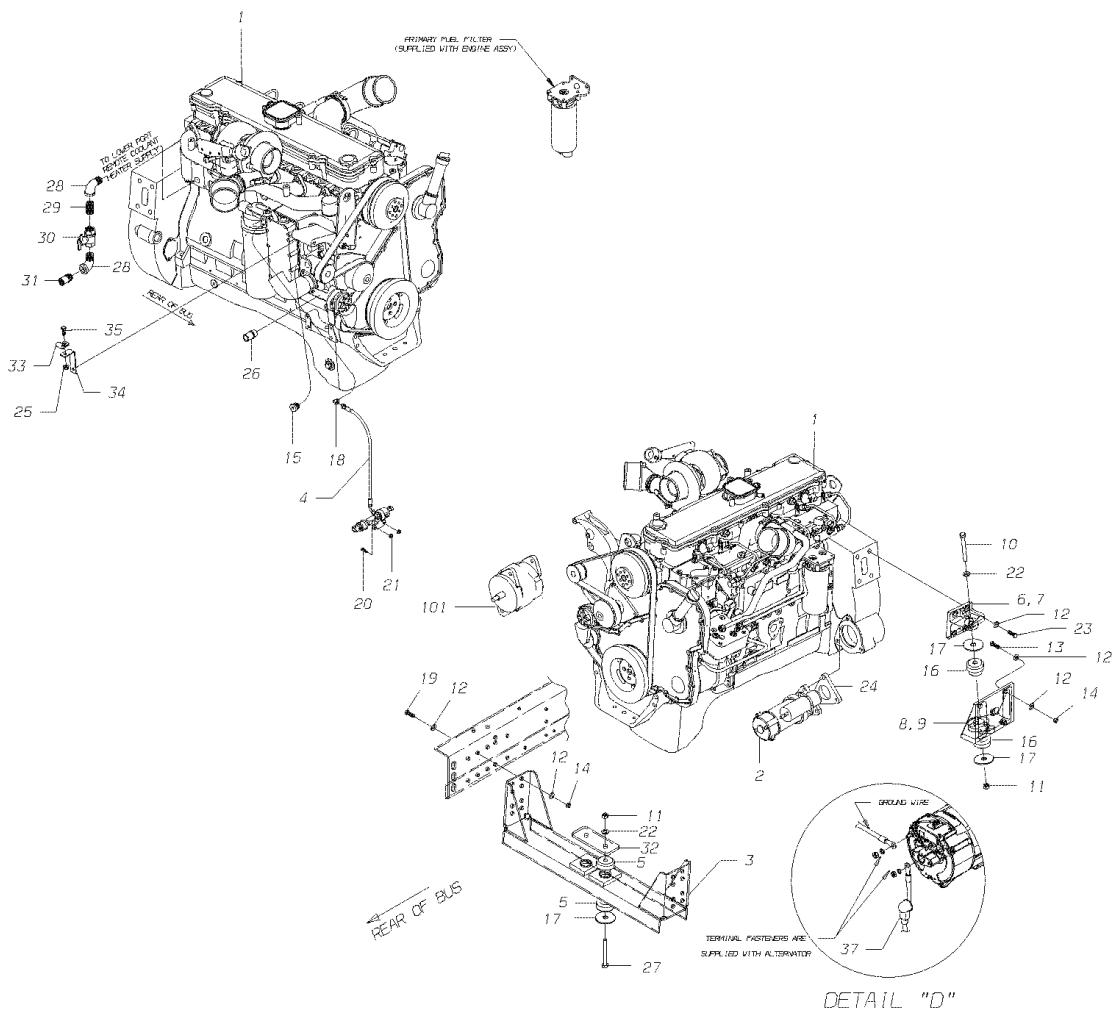

Models: A3RE, C4RE
CUMMINS ISC03, ISC05
With: FEATURE 40184 WITH 40133 OR 40134
BSN: From CSN 10181431 (11/01/04)

Key	PartNumber	Qty	Description	Comment