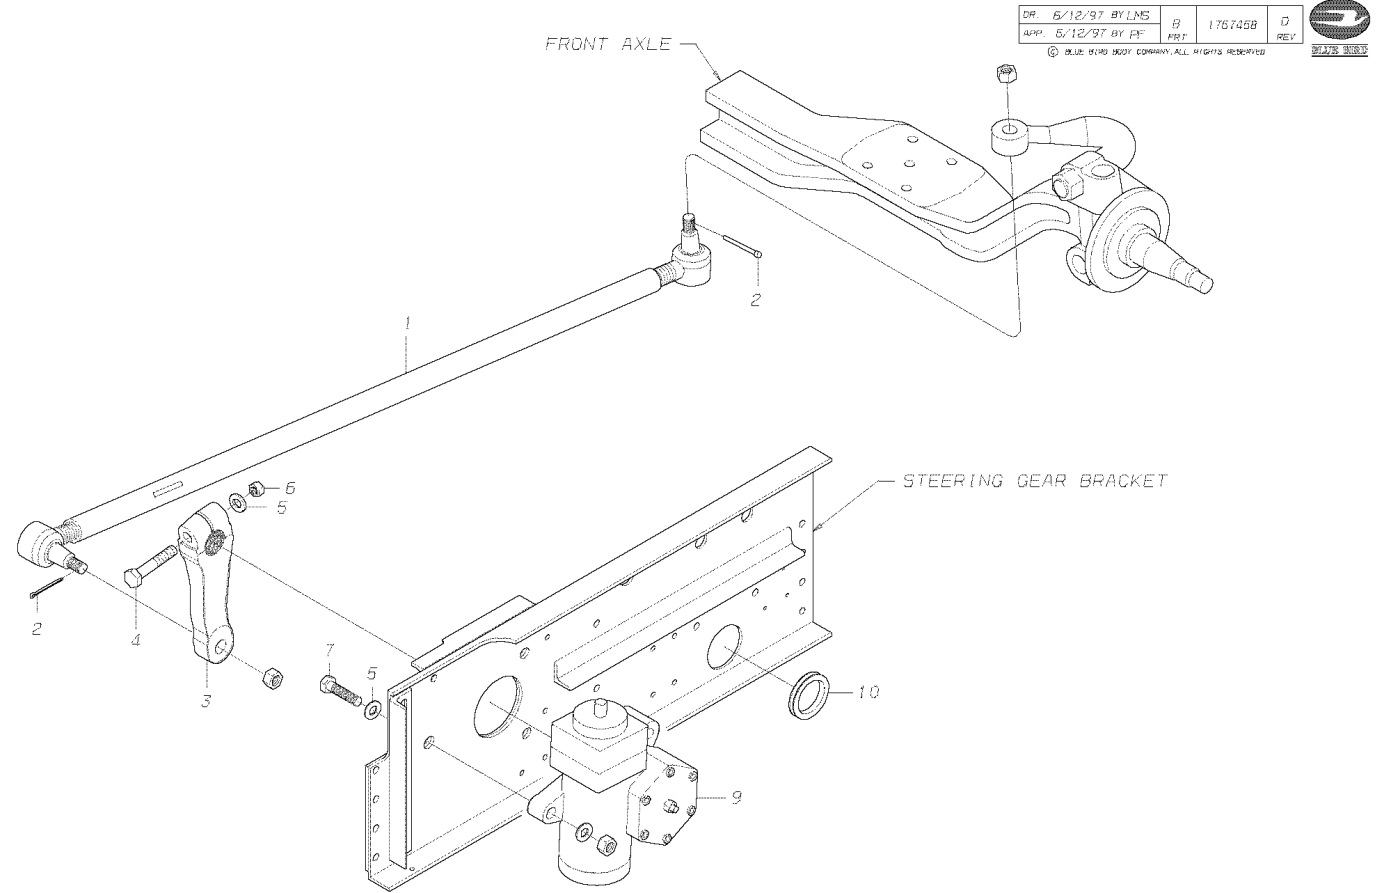

Models: C4RE
LINKAGE

Key	PartNumber	Qty	Description	Comment
-----	------------	-----	-------------	---------

Models: C4RE
LINKAGE

Key	PartNumber	Qty	Description	Comment
1	1749423		GEAR,POWER STEERING	
2	1948835		COLUMN ASSY,STEERING,TILT/TELESCOPING,	
NI	8312878		SWITCH,TURN SIGNAL,1970797 LESS	
NI	0049174		SHROUD,UPPER,STEERING COLUMN 1948835	
NI	0032743		SHROUD CAP,STEERING COLUMN,TRW	
3	1537620		BUTTON,HORN,BLUE BACKGROUND W/GOLD	
4	0003696		SHAFT ASSY,SLIP,STRG COLUMN TO STRG GR	
5	0026532		DRAG ROD ASSY,VERTICAL JOINT,63.32(NOT	
6	1708817		ARM,PITMAN,10.00 W/OFFSET,PURCHASED	
7	1749464	3	CAPSCREW,HEX HD,3/4-16 X 3,GR 8,YEL ZN	
8	0607036	7	WASHER,FLAT,13/16 X 1 3/8 X 7/64 ZP,HRD	
9	1483817	3	NUT,HEX HD,3/4-16,PRVLG TORQUE,GR8,YEL	
10	0870873		CAPSCREW,HEX HD,3/4-10 X 4,GR 8,YEL ZN	
11	0933879		NUT,HEX HD,3/4-10,PRVLG TORQ,GR8,CAD	
12	0559195	4	CAPSCREW,HEX HD,3/8-16 X 1,GR 8,YEL ZN	
13	1078922	8	WASHER,FLAT,3/8 X 7/8 X 5/64,YEL ZN DICH	
14	0839027	4	NUT,HEX HD,3/8-16,GR G,SM FLG LK,YEL	
15	1916980	2	CAPSCREW,HEX HD,7/16-14 X 1 3/4,GR8,	
16	0997080	2	NUT,HEX HD,7/16-14,LOCKING,GR 8,CADMIUM	
17	1420744	2	PIN,COTTER,5/32 DIA X 1 1/2 LONG	
18	1576388		GROMMET,MOLDED STRIP,.320 X 12.75 LONG	
20	1422195		SEALANT,LOCTITE,THREADLOCKER 242, BLUE	
21	0004892		STEERING WHEEL ASSY,BLK,18"" ,W/1""	

Models: C4RE
LINKAGE

Key	PartNumber	Qty	Description	Comment
NI	0020773		RING,CONTACT,HORN/TURN SIGNAL CANCEL	

Models: A3RE, C4RE, CSRE, QBRE
LINKAGE
LEFT-HAND DRIVE
With: FEATURE 40097-02

Key	PartNumber	Qty	Description	Comment
-----	------------	-----	-------------	---------