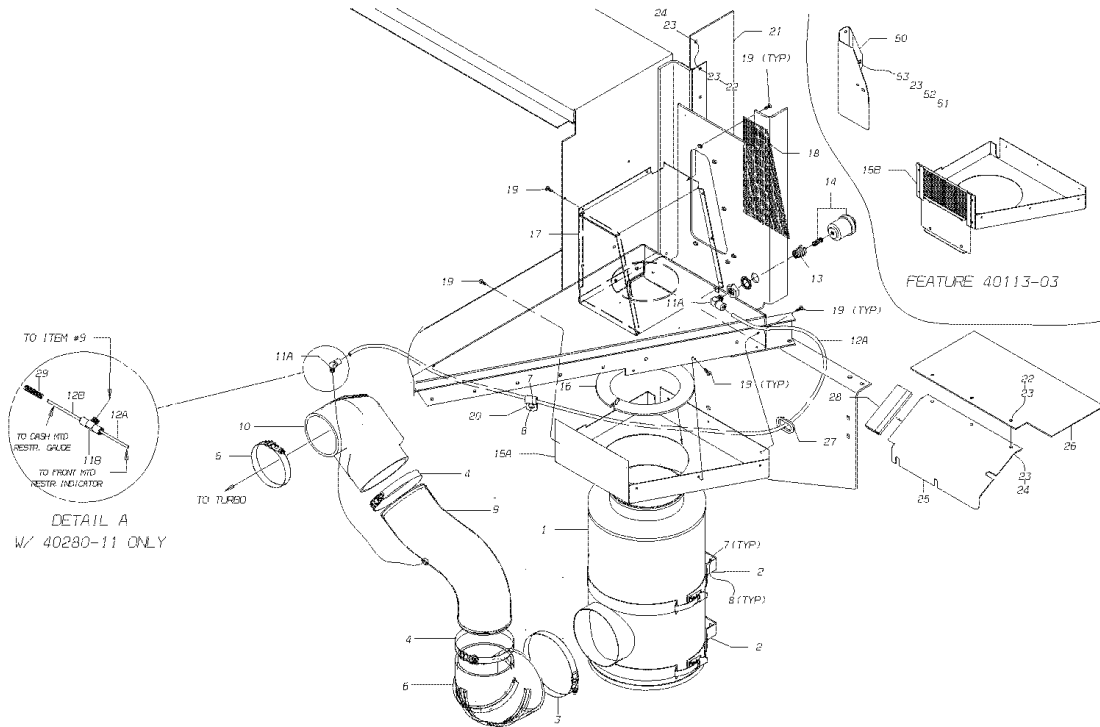

Models: A3FE, C3FE
AIR INTAKE

CAT 3126B, C7

With: FEATURE 40187-01, -02, -03, -04, -05, -06, -09, -10, -11, -12, -13

BSN: From CSN FA3FE30188486, FC3FE10191255

Key	PartNumber	Qty	Description	Comment