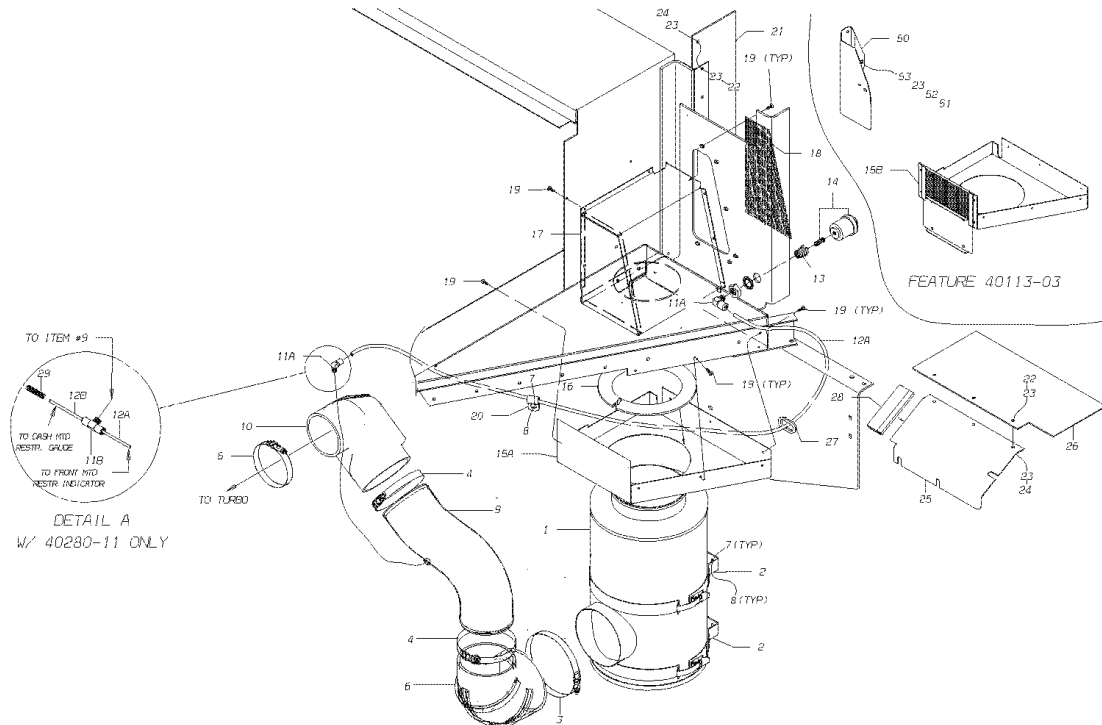

Models: A3FE, C3FE
AIR INTAKE
CAT 3126B, C7

With: FEATURE 40187-01, -02, -03, -04, -05, -06, -09, -10, -11, -12, -13
To CSN FA3FE 30188485, FC3FE 30188045

Key	PartNumber	Qty	Description	Comment