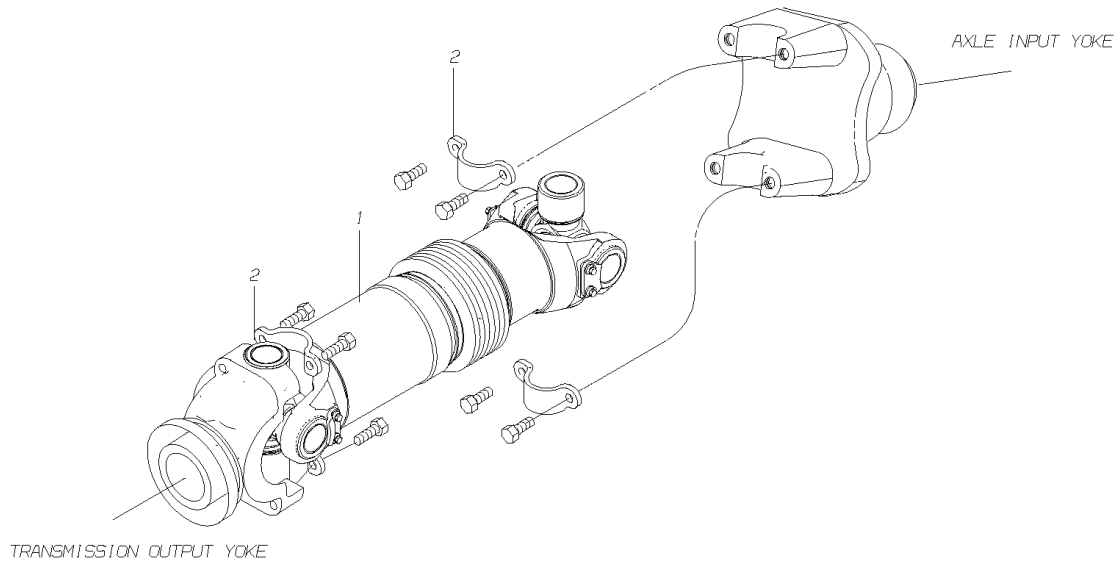

Chassis

050 Driveline

1

Models: H4RE, M4RE

Key	PartNumber	Qty	Description	Comment
-----	------------	-----	-------------	---------

Models: H4RE, M4RE

Key	PartNumber	Qty	Description	Comment
1	0050035	1	SHAFT ASSY,SPL250,SHORT CPLG,32.04"LG	
2	0050036	2	KIT,BRG,RETAINER,SPL250,250-70-18X	
NI		1	KIT, BOOT & STRAP	
NI		2	UNIVERSAL JOINT, SPL250	