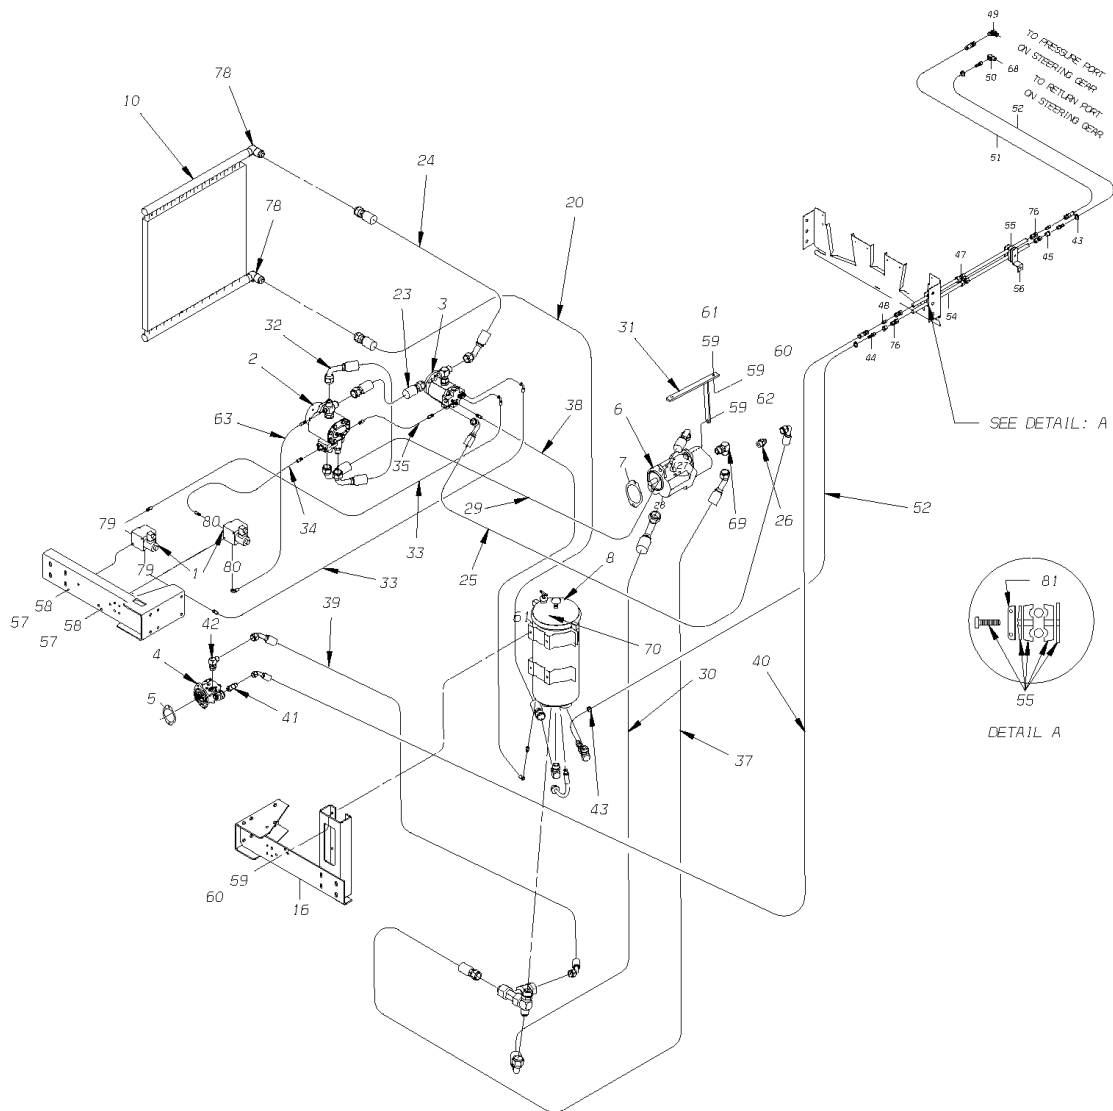

Key	PartNumber	Qty	Description	Comment
-----	------------	-----	-------------	---------

Models: **M4RE
C12**

Key	PartNumber	Qty	Description	Comment
1	0054515	2	VALVE,FAN DRIVE CONTROL,24V,CAT C12	
2	0054519		MOTOR ASSY,HYDRAULIC,RAD FAN	
3	0054518		MOTOR ASSY,HYDRAULIC,CAC FAN	
4	0054710		PUMP,POWER STEERING,C12,TRW,H4RE	
5	1360411		GASKET,POWER STEERING PUMP TCFC,	
6	0054521		PUMP,HYDRAULIC,PRN 55 / 19 DSC 37	
7	0991828		GASKET,HYD PUMP,WLPP	
8	0057430		RESERVOIR ASSY,HYDRAULIC,16 QT,CAT C12	
10	0064400		COOLER,HYDRAULIC,OIL,30.50 X 27.06	
16	0046515		ANGLE ASSY,REAR STRUCTURE RH, H4RE	
20	0046284		HOSE ASSY,WH10416UU-616-616-OAL00150IN	
23	0058925		HOSE,ASSY,WH10416UU-616-616-OAL00032IN	
24	0058924		HOSE ASSY,WH10416UU-616-696-OAL00030IN	
25	0058921		HOSE ASSY,WH14512UU-672-672-OAL00103IN	
26	1142785		ADAPTER,1040-10-125,37DEG,STEEL FLARE	
27	0059096		KIT,SPLIT FLANGE,20	
28	0059097		KIT,SPLIT FLANGE,24	
29	0058919		HOSE ASSY,WH43016UU-696-G80-OAL00125IN	
30	0058917		HOSE ASSY,WH03924UU-678-G84-OAL00085IN	
31	0059092		BRACE,ASSY,HYD PUMP,CAT C12	
32	0046286		HOSE ASSY,WH10416UU-676-676-OAL00030IN"	
33	0064391	2	HOSE,ASSY,WH14504UU-604-664-OAL00058IN	
34	1965003		HOSE ASSY,10404U-605664A02100	