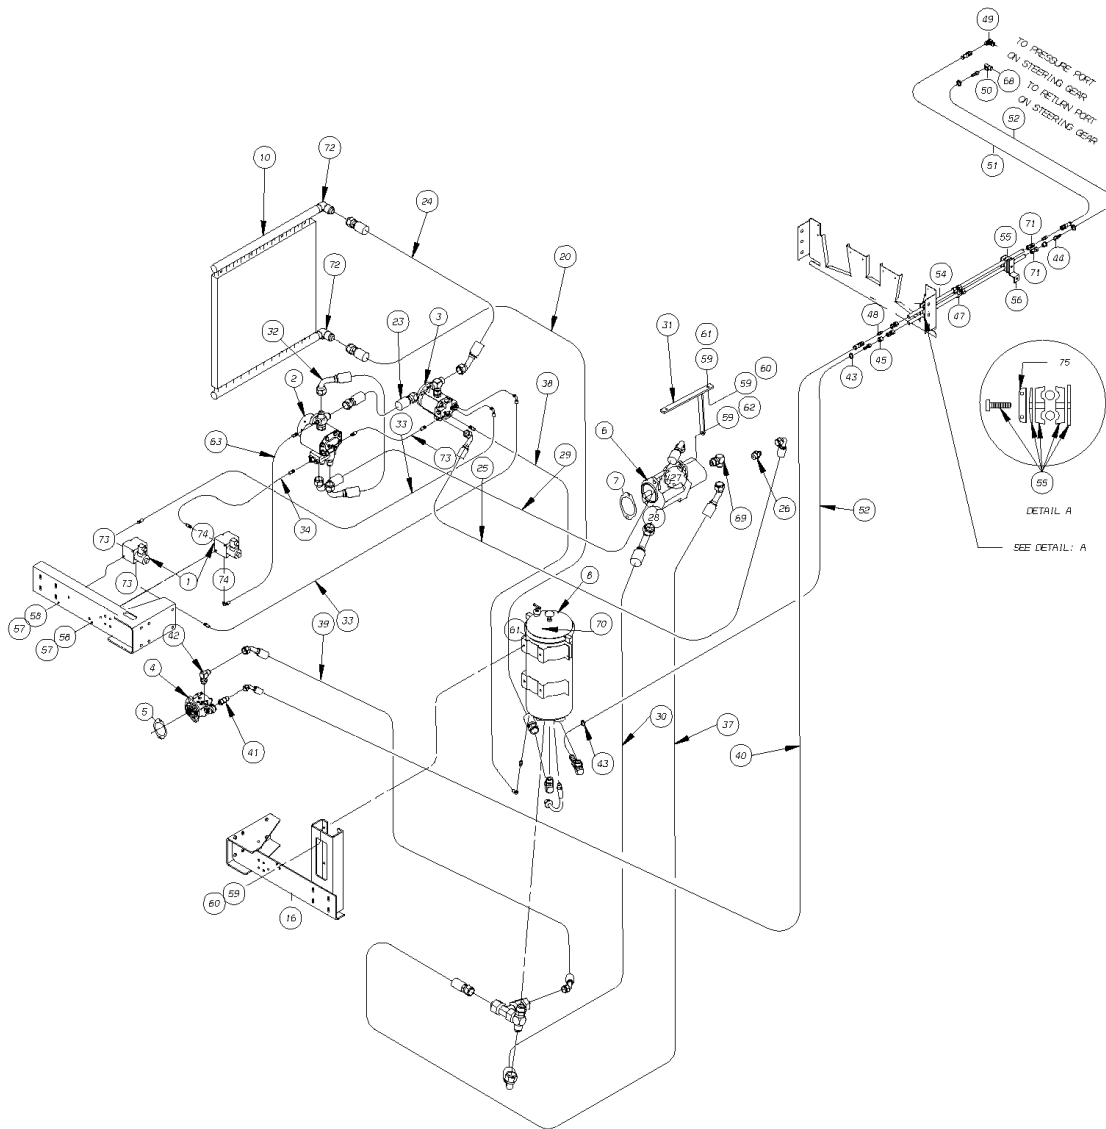

Models: **M4RE**
DDEC D60

Key	PartNumber	Qty	Description	Comment
-----	------------	-----	-------------	---------

Models: M4RE
DDEC D60

Key	PartNumber	Qty	Description	Comment
1	0054515	2	VALVE,FAN DRIVE CONTROL,24V,CAT C12	
2	0054519		MOTOR ASSY,HYDRAULIC,RAD FAN	
3	0054518		MOTOR ASSY,HYDRAULIC,CAC FAN	
4	0054710		PUMP,POWER STEERING,C12,TRW,H4RE	
5	1360411		GASKET,POWER STEERING PUMP TCFC,	
6	0054521		PUMP,HYDRAULIC,PRN 55 / 19 DSC 37	
7	0991828		GASKET,HYD PUMP,WLPP	
8	0057430		RESERVOIR ASSY,HYDRAULIC,16 QT,CAT C12	
10	0064400		COOLER,HYDRAULIC,OIL,30.50 X 27.06	
16	0046515		ANGLE ASSY,REAR STRUCTURE RH, H4RE	
20	0046284		HOSE ASSY,WH10416UU-616-616-OAL00150IN	
23	0058925		HOSE,ASSY,WH10416UU-616-616-OAL00032IN	
24	0058924		HOSE ASSY,WH10416UU-616-696-OAL00030IN	
25	0058921		HOSE ASSY,WH14512UU-672-672-OAL00103IN	
26	1142785		ADAPTER,1040-10-125,37DEG,STEEL FLARE	
27	0059096		KIT,SPLIT FLANGE,20	
28	0059097		KIT,SPLIT FLANGE,24	
29	0058919		HOSE ASSY,WH43016UU-696-G80-OAL00125IN	
30	0058917		HOSE ASSY,WH03924UU-678-G84-OAL00085IN	
31	0059092		BRACE,ASSY,HYD PUMP,CAT C12	
32	0046286		HOSE ASSY,WH10416UU-676-676-OAL00030IN"	
33	0064391		HOSE,ASSY,WH14504UU-604-664-OAL00058IN	
34	1965003		HOSE ASSY,10404U-605664A02100	