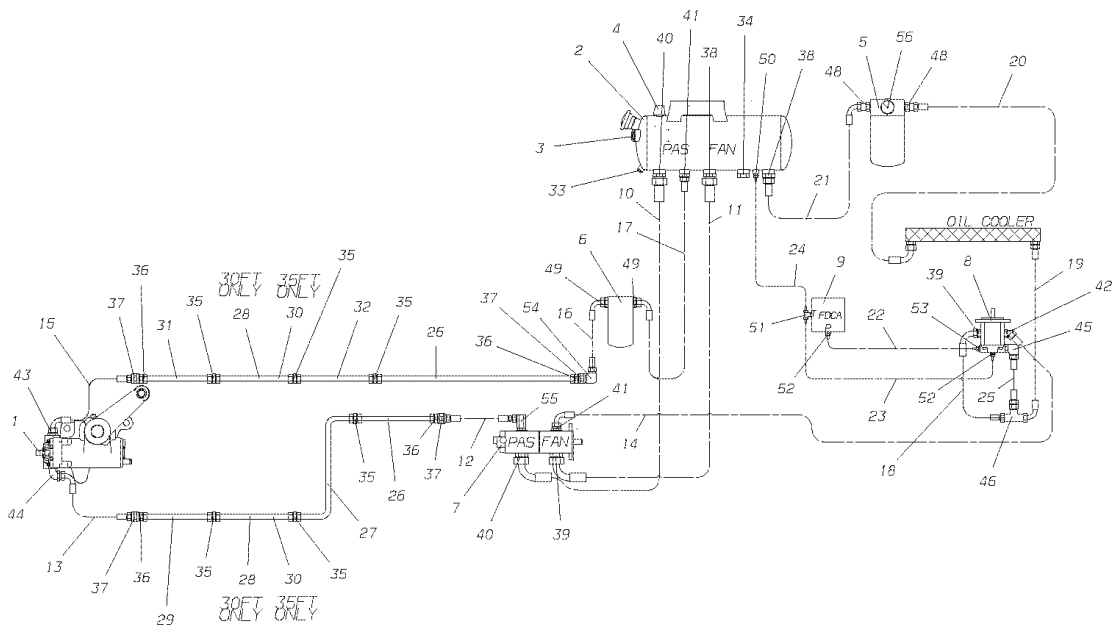

**Chassis**

**170 Hydraulic System**

CUMMINS 5.9 ISB

*With: FEATURE 40179-01,-02* \_\_\_\_\_ 1

CUMMINS BG CNG  
\_\_\_\_\_ 2

**Models:** L4RE  
**With:** CUMMINS 5.9 ISB  
FEATURE 40179-01,-02

| Key | PartNumber | Qty | Description | Comment |
|-----|------------|-----|-------------|---------|
|-----|------------|-----|-------------|---------|