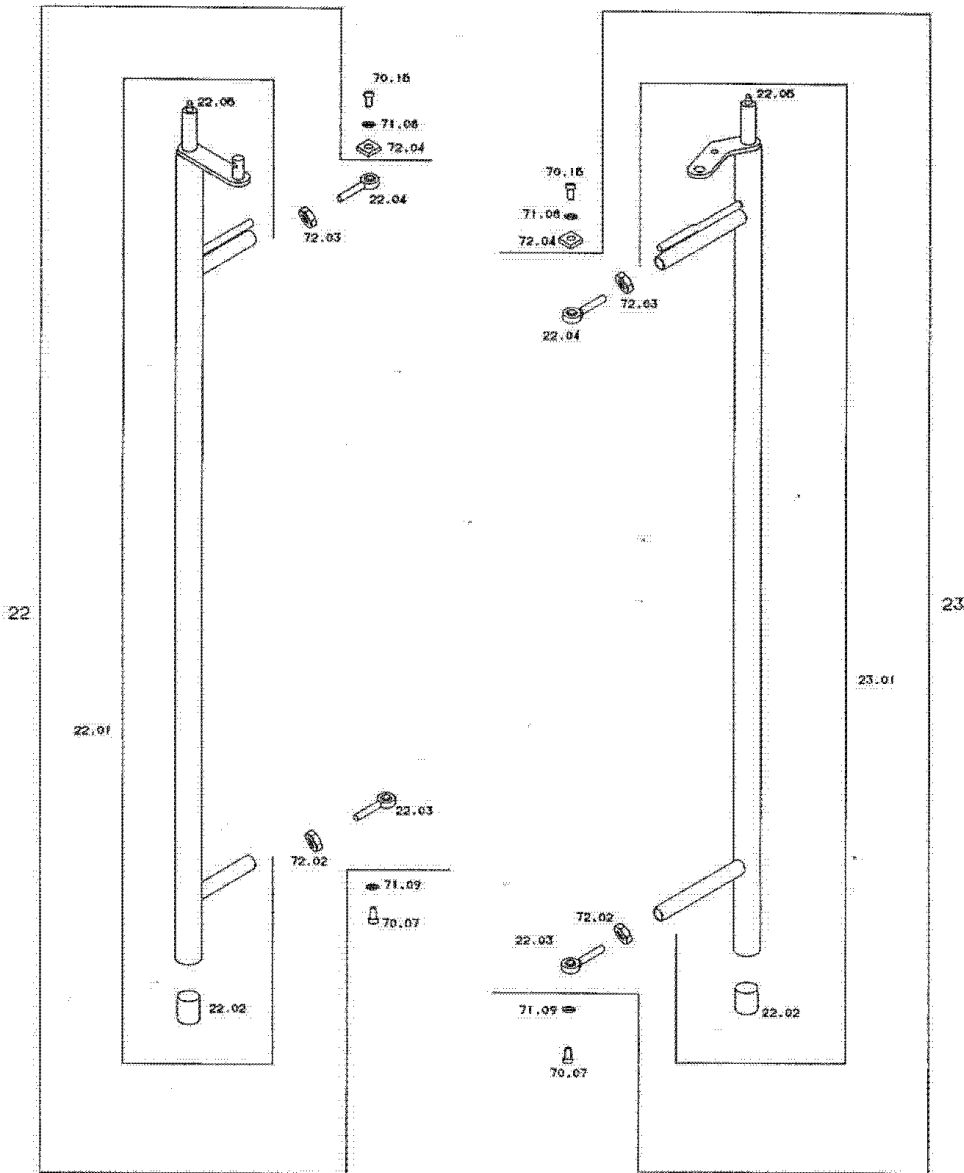

Models: **L4RE
CENTER
BODE
ROTATING COLUMN ASSY
3360.00**

Key	PartNumber	Qty	Description	Comment

ROT. COL. ASS'Y
3360.00
0052198