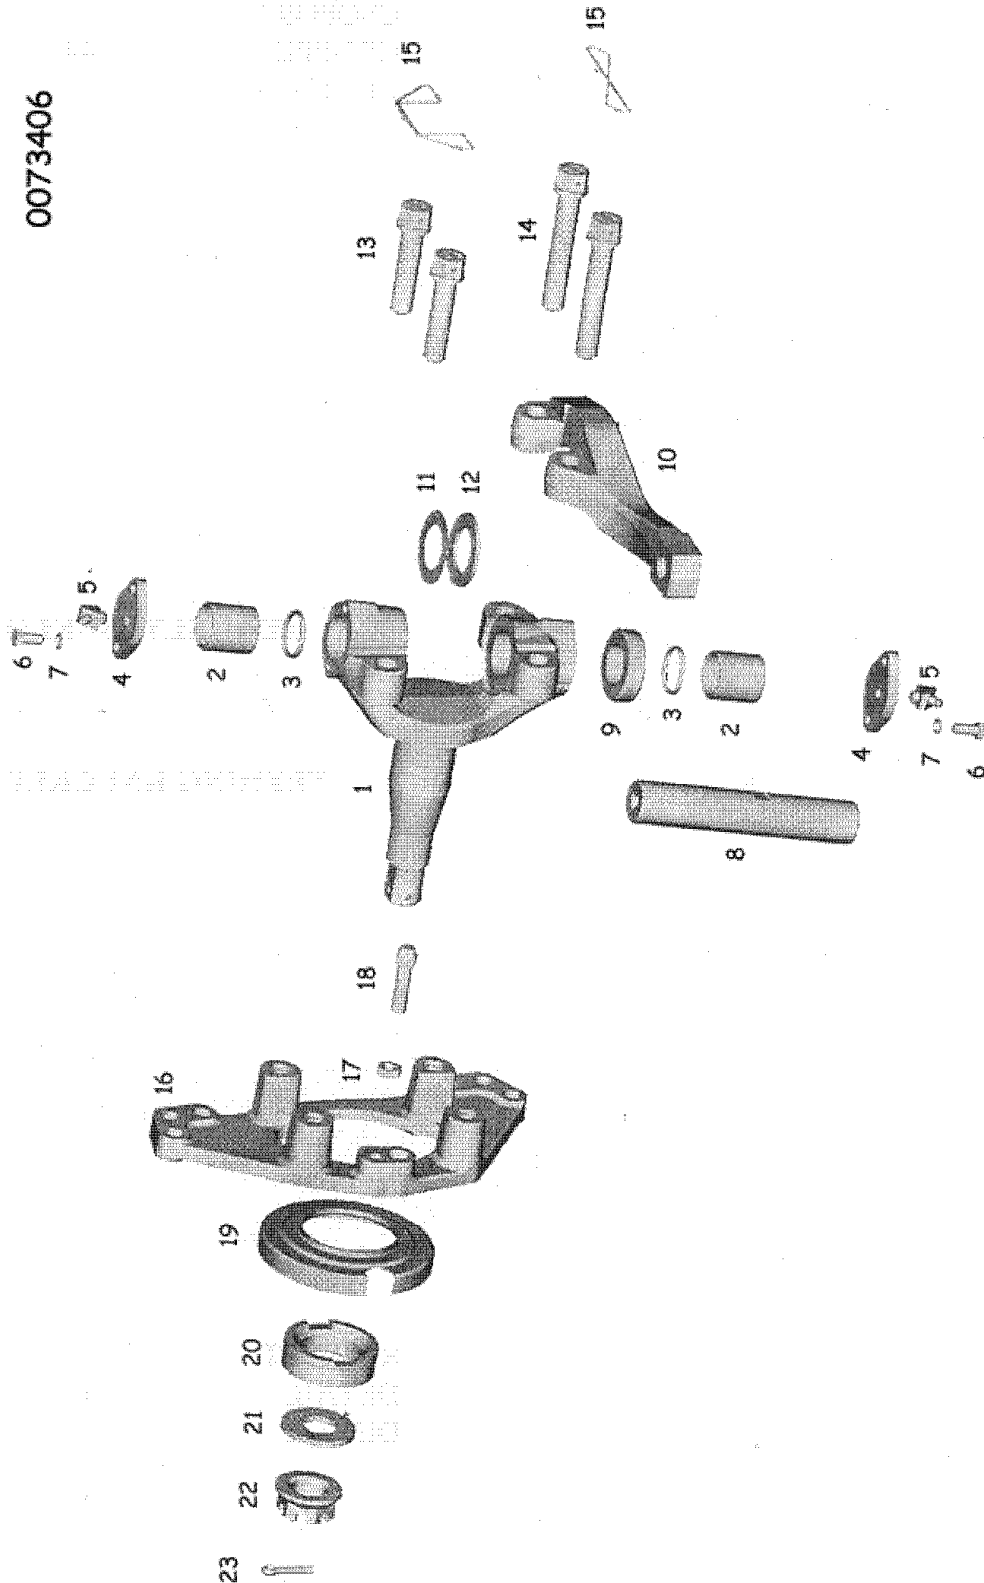

Chassis**010 Axle, Front**

RABA

IFS

Models: L3RE
RABA
IFS

Key	PartNumber	Qty	Description	Comment
-----	------------	-----	-------------	---------

Models: L3RE
RABA
IFS

Key	PartNumber	Qty	Description	Comment
1	0073406		SPINDLE,AIR,LH/RH,RABA,LMB	
2	0073409		BUSHING,SPINDLE,RABA,LMB	
3	0073410		SEAL,OIL,KINGPIN,RABA,LMB	
4	0073412		CAP,SPINDLE,RABA,LMB	
5	0073413		FITTING,GREASE,SPINDLE,RABA,LMB	
6	0043414		AXLE,REAR	
7	0043415		SP BUS C2311 168 RCA ECD1R SB, FL, 3WC	
8	0073411		PIN,SPINDLE,RABA,LMB	
9	0073421		BEARING,ROLLER,SPINDLE,RABA,LMB	
10	0073419		ARM,STEER,SPINDLE,LH,RABA,LMB	
10	0073420		ARM,STEER,SPINDLE,RH,RABA,LMB	
13	0073416		CAPSCREW,HEX HD,MOUNTING,SPINDLE,RABA,	
14	0073417		CAPSCREW,HEX HD,MOUNTING,TIE ROD ARM,	
15	0073418		WIRE,LOCK,SPINDLE,RABA,LMB	
16	0073407		SPIDER,BRAKE,LH,RABA,LMB	
16	0073408		SPIDER,BRAKE,RH,RABA,LMB	
17	0073423		NUT,HEX HD,STOP BOLT,SPINDLE,RABA,LMB	
18	0073422		CAPSCREW,HEX HD,STOP BOLT,SPINDLE,RABA,	
19	0073429		PLATE,DUST SHIELD,SPINDLE,RABA,LMB	
20	0073428		RING,SHOULDER,SPINDLE,RABA,LMB	
21	0073430		WASHER,LOCK,SPINDLE,RABA,LMB	
22	0073427		NUT,SPINDLE,RABA,LMB	
23	0073426		PIN,COTTER,SPINDLE,RABA,LMB	